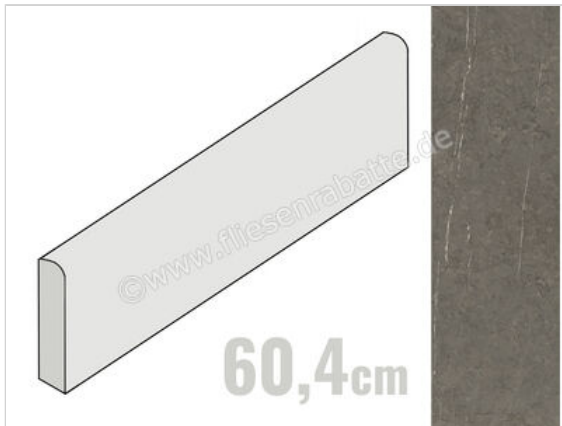

Coem Sense Moka 7.5x60.4 cm Sockel Matt Strukturiert Levigato

**12,95 €/Stück**

Paketinhalt 22 Stück (22 Stück)

Artikelnummer	GEB600L
Hersteller	Coem
Serie	Sense
Farbe	Moka
Nennmaß	7,5x60,4cm
Nennmass Stärke	0,9 cm
Art	Sockel
Material	Feinsteinzeug
Oberflächenhaptik	Strukturiert
Oberflächenfinish	Levigato
Oberflächenoptik	Matt
Frostbeständig	Ja
Rektifiziert	Ja
Farbspiel	V3
EAN Nummer	8021359224932
Gewicht	1 KG/Stück
Stück pro Paket	22
Sortierung	1
Bestell-/Lieferzeit	Bestellzeit 10-15 Werktage, Versandzeit 7-9 Werktage