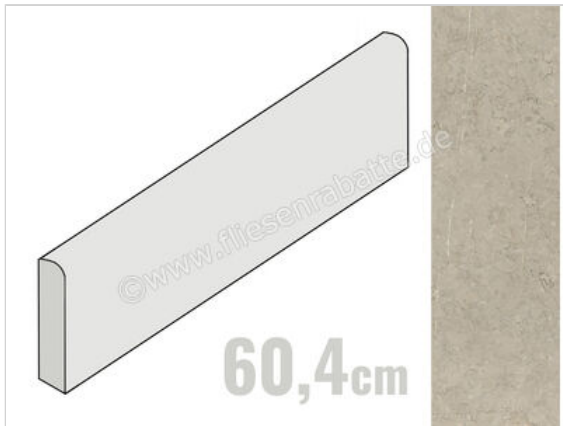

Coem Sense Greige 7.5x60.4 cm Sockel Matt Strukturiert Naturale

10,95 €/Stück

Paketinhalt 22 Stück (22 Stück)

Artikelnummer	GEB605R
Hersteller	Coem
Serie	Sense
Farbe	Greige
Nennmaß	7,5x60,4cm
Nennmass Stärke	0,9 cm
Art	Sockel
Material	Feinsteinzeug
Oberflächenhaptik	Strukturiert
Oberflächenfinish	Naturale
Oberflächenoptik	Matt
Rutschhemmung	R10
Frostbeständig	Ja
Rektifiziert	Ja
Farbspiel	V3
EAN Nummer	8021359224864
Gewicht	1 KG/Stück
Stück pro Paket	22
Sortierung	1
Bestell-/Lieferzeit	Bestellzeit 10-15 Werktage, Versandzeit 7-9 Werktage