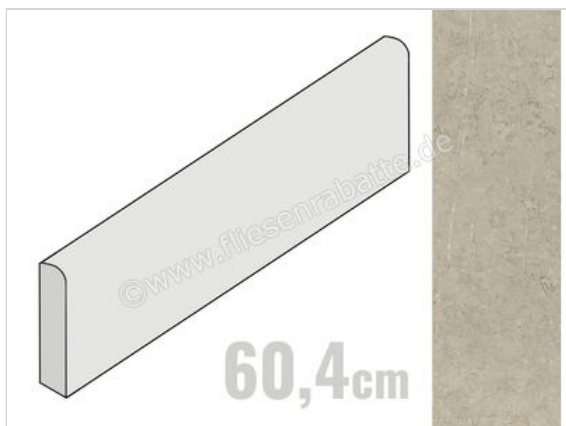

Coem Sense Greige 7.5x60.4 cm Sockel Matt Strukturiert Levigato

12,95 €/Stück

Paketinhalt 22 Stück (22 Stück)

| | |
|---------------------|---|
| Artikelnummer | GEB605L |
| Hersteller | Coem |
| Serie | Sense |
| Farbe | Greige |
| Nennmaß | 7,5x60,4cm |
| Nennmass Stärke | 0,9 cm |
| Art | Sockel |
| Material | Feinsteinzeug |
| Oberflächenhaptik | Strukturiert |
| Oberflächenfinish | Levigato |
| Oberflächenoptik | Matt |
| Frostbeständig | Ja |
| Rektifiziert | Ja |
| Farbspiel | V3 |
| EAN Nummer | 8021359224918 |
| Gewicht | 1 KG/Stück |
| Stück pro Paket | 22 |
| Sortierung | 1 |
| Bestell-/Lieferzeit | Bestellzeit 10-15 Werktage, Versandzeit 7-9 Werktage |