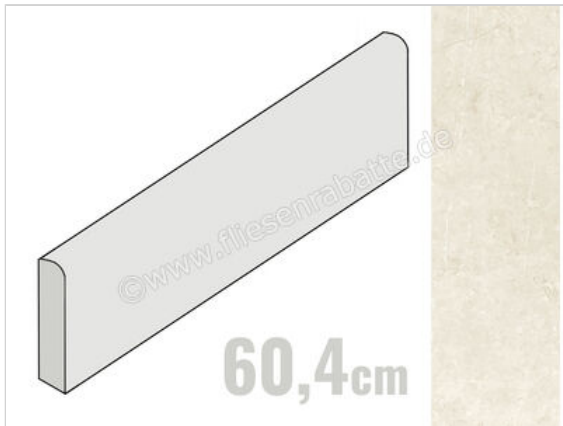

Coem Sense Beige 7.5x60.4 cm Sockel Matt Strukturiert Naturale

**10,95 €/Stück**

Paketinhalt 22 Stück (22 Stück)

Artikelnummer	GEB602R
Hersteller	Coem
Serie	Sense
Farbe	Beige
Nennmaß	7,5x60,4cm
Nennmass Stärke	0,9 cm
Art	Sockel
Material	Feinsteinzeug
Oberflächenhaptik	Strukturiert
Oberflächenfinish	Naturale
Oberflächenoptik	Matt
Rutschhemmung	R10
Frostbeständig	Ja
Rektifiziert	Ja
Farbspiel	V3
EAN Nummer	8021359224857
Gewicht	1 KG/Stück
Stück pro Paket	22
Sortierung	1
Bestell-/Lieferzeit	Bestellzeit 10-15 Werktage, Versandzeit 7-9 Werktage