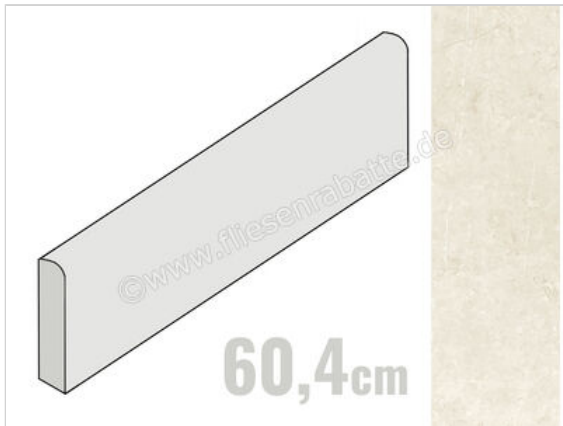

Coem Sense Beige 7.5x60.4 cm Sockel Matt Strukturiert Levigato

12,95 €/Stück

Paketinhalt 22 Stück (22 Stück)

| | |
|---------------------|---|
| Artikelnummer | GEB602L |
| Hersteller | Coem |
| Serie | Sense |
| Farbe | Beige |
| Nennmaß | 7,5x60,4cm |
| Nennmass Stärke | 0,9 cm |
| Art | Sockel |
| Material | Feinsteinzeug |
| Oberflächenhaptik | Strukturiert |
| Oberflächenfinish | Levigato |
| Oberflächenoptik | Matt |
| Frostbeständig | Ja |
| Rektifiziert | Ja |
| Farbpiel | V3 |
| EAN Nummer | 8021359224901 |
| Gewicht | 1 KG/Stück |
| Stück pro Paket | 22 |
| Sortierung | 1 |
| Bestell-/Lieferzeit | Bestellzeit 10-15 Werktage, Versandzeit 7-9 Werktage |