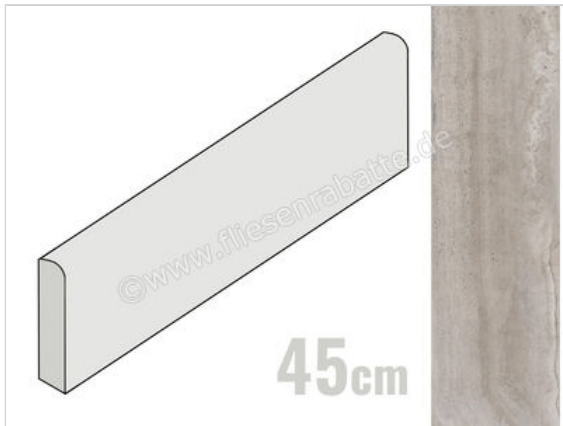

Coem Reverso Grigio 8.5x45 cm Sockel Glänzend Eben Patinato

9,95 €/Stück

Paketinhalt 20 Stück (20 Stück)

Artikelnummer	RVB453P
Hersteller	Coem
Serie	Reverso
Farbe	Grigio
Nennmaß	8,5x45cm
Nennmass Stärke	0,9 cm
Art	Sockel
Material	Feinsteinzeug
Oberflächenhaptik	Eben
Oberflächenfinish	Patinato
Oberflächenoptik	Glänzend
Frostbeständig	Ja
Rektifiziert	Ja
Farbspiel	V3
EAN Nummer	8021359056205
Gewicht	0,8 KG/Stück
Stück pro Paket	20
Sortierung	1
Bestell-/Lieferzeit	Bestellzeit 10-15 Werktage, Versandzeit 7-9 Werktage