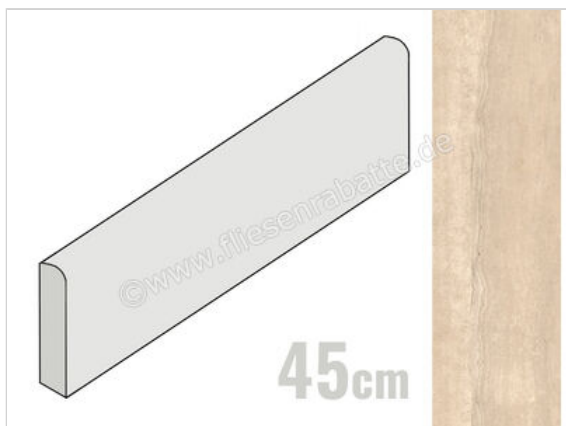

Coem Reverso Beige 8.5x45 cm Sockel Matt Eben Naturale

6,95 €/Stück

Paketinhalt 20 Stück (20 Stück)

Artikelnummer	RVB452R
Hersteller	Coem
Serie	Reverso
Farbe	Beige
Nennmaß	8,5x45cm
Nennmass Stärke	0,9 cm
Art	Sockel
Material	Feinsteinzeug
Oberflächenhaptik	Eben
Oberflächenfinish	Naturale
Oberflächenoptik	Matt
Frostbeständig	Ja
Rektifiziert	Ja
Farbspiel	V3
EAN Nummer	8021359056199
Gewicht	0,8 KG/Stück
Stück pro Paket	20
Sortierung	1
Bestell-/Lieferzeit	Bestellzeit 10-15 Werktage, Versandzeit 7-9 Werktage