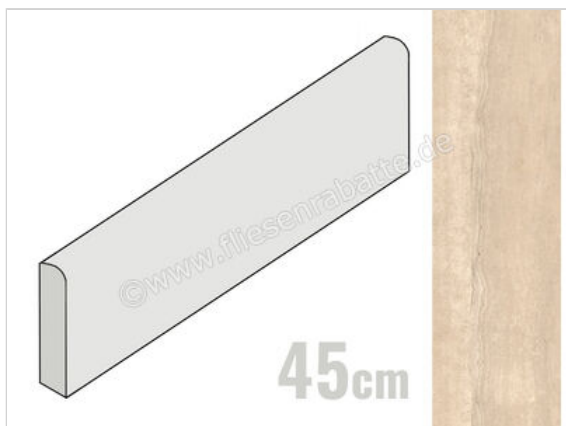

Coem Reverso Beige 8.5x45 cm Sockel Glänzend Eben Patinato

**9,95 €/Stück**

Paketinhalt 20 Stück (20 Stück)

Artikelnummer	RVB452P
Hersteller	Coem
Serie	Reverso
Farbe	Beige
Nennmaß	8,5x45cm
Nennmass Stärke	0,9 cm
Art	Sockel
Material	Feinsteinzeug
Oberflächenhaptik	Eben
Oberflächenfinish	Patinato
Oberflächenoptik	Glänzend
Frostbeständig	Ja
Rektifiziert	Ja
Farbspiel	V3
EAN Nummer	8021359056182
Gewicht	0,8 KG/Stück
Stück pro Paket	20
Sortierung	1
Bestell-/Lieferzeit	Bestellzeit 10-15 Werktage, Versandzeit 7-9 Werktage