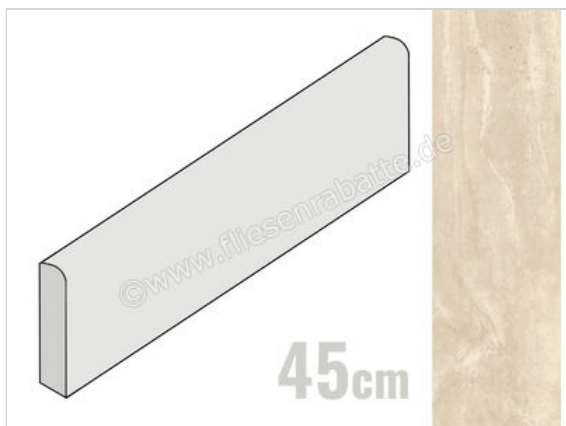

Coem Reverso Avorio 8.5x45 cm Sockel Matt Eben Naturale

**6,95 €/Stück**

Paketinhalt 20 Stück (20 Stück)

Artikelnummer	RVB451R
Hersteller	Coem
Serie	Reverso
Farbe	Avorio
Nennmaß	8,5x45cm
Nennmass Stärke	0,9 cm
Art	Sockel
Material	Feinsteinzeug
Oberflächenhaptik	Eben
Oberflächenfinish	Naturale
Oberflächenoptik	Matt
Frostbeständig	Ja
Rektifiziert	Ja
Farbspiel	V3
EAN Nummer	8021359056175
Gewicht	0,8 KG/Stück
Stück pro Paket	20
Sortierung	1
Bestell-/Lieferzeit	Bestellzeit 10-15 Werktage, Versandzeit 7-9 Werktage