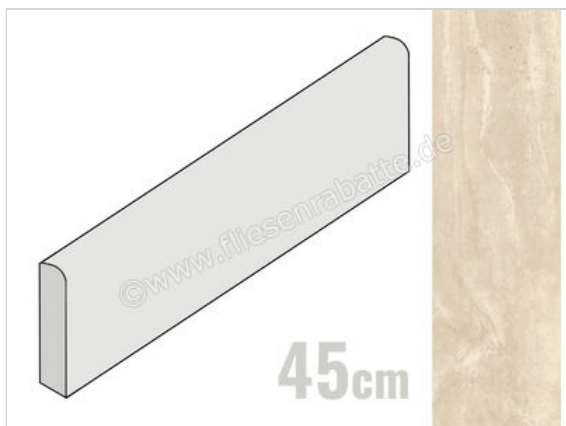

Coem Reverso Avorio 8.5x45 cm Sockel Glänzend Eben Patinato

**9,95 €/Stück**

Paketinhalt 20 Stück (20 Stück)

Artikelnummer	RVB451P
Hersteller	Coem
Serie	Reverso
Farbe	Avorio
Nennmaß	8,5x45cm
Nennmass Stärke	0,9 cm
Art	Sockel
Material	Feinsteinzeug
Oberflächenhaptik	Eben
Oberflächenfinish	Patinato
Oberflächenoptik	Glänzend
Frostbeständig	Ja
Rektifiziert	Ja
Farbspiel	V3
EAN Nummer	8021359056168
Gewicht	0,8 KG/Stück
Stück pro Paket	20
Sortierung	1
Bestell-/Lieferzeit	Bestellzeit 10-15 Werktage, Versandzeit 7-9 Werktage