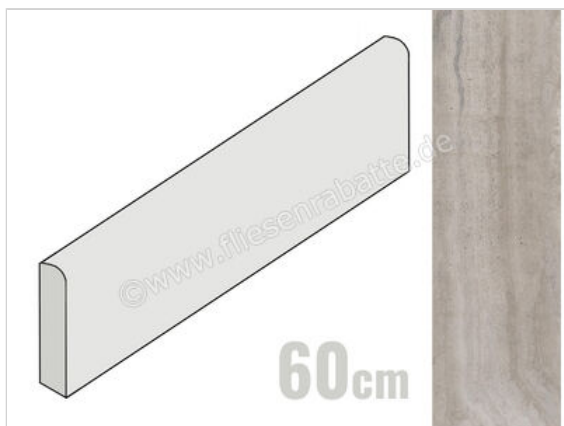

Coem Reverso Grigio 7.5x60 cm Sockel Matt Eben Naturale

10,95 €/Stück

Paketinhalt 22 Stück (22 Stück)

Artikelnummer	RVB603R
Hersteller	Coem
Serie	Reverso
Farbe	Grigio
Nennmaß	7,5x60cm
Nennmass Stärke	0,9 cm
Art	Sockel
Material	Feinsteinzeug
Oberflächenhaptik	Eben
Oberflächenfinish	Naturale
Oberflächenoptik	Matt
Frostbeständig	Ja
Rektifiziert	Ja
Farbspiel	V3
EAN Nummer	8021359056359
Gewicht	1 KG/Stück
Stück pro Paket	22
Sortierung	1
Bestell-/Lieferzeit	Bestellzeit 10-15 Werktage, Versandzeit 7-9 Werktage