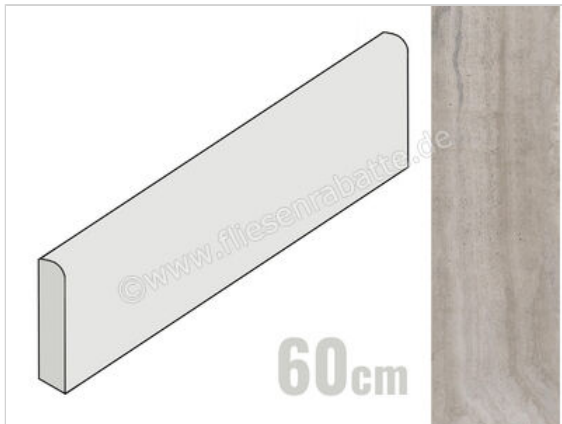

Coem Reverso Grigio 7.5x60 cm Sockel Glänzend Eben Patinato

**11,95 €/Stück**

Paketinhalt 22 Stück (22 Stück)

Artikelnummer	RVB603P
Hersteller	Coem
Serie	Reverso
Farbe	Grigio
Nennmaß	7,5x60cm
Nennmass Stärke	0,9 cm
Art	Sockel
Material	Feinsteinzeug
Oberflächenhaptik	Eben
Oberflächenfinish	Patinato
Oberflächenoptik	Glänzend
Frostbeständig	Ja
Rektifiziert	Ja
Farbspiel	V3
EAN Nummer	8021359056342
Gewicht	1 KG/Stück
Stück pro Paket	22
Sortierung	1
Bestell-/Lieferzeit	Bestellzeit 10-15 Werktage, Versandzeit 7-9 Werktage