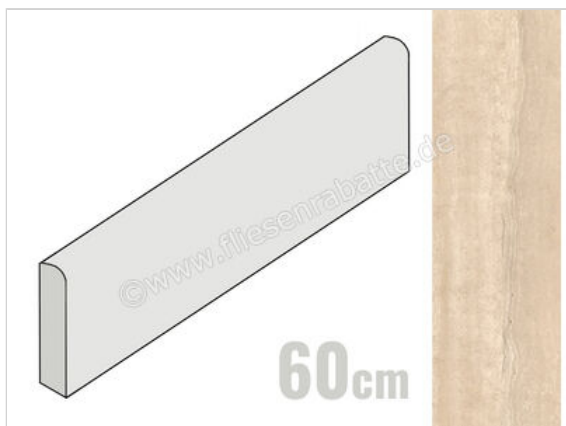

Coem Reverso Beige 7.5x60 cm Sockel Matt Eben Naturale

**10,95 €/Stück**

Paketinhalt 22 Stück (22 Stück)

Artikelnummer	RVB602R
Hersteller	Coem
Serie	Reverso
Farbe	Beige
Nennmaß	7,5x60cm
Nennmass Stärke	0,9 cm
Art	Sockel
Material	Feinsteinzeug
Oberflächenhaptik	Eben
Oberflächenfinish	Naturale
Oberflächenoptik	Matt
Frostbeständig	Ja
Rektifiziert	Ja
Farbpiel	V3
EAN Nummer	8021359056335
Gewicht	1 KG/Stück
Stück pro Paket	22
Sortierung	1
Bestell-/Lieferzeit	Bestellzeit 10-15 Werktage, Versandzeit 7-9 Werktage