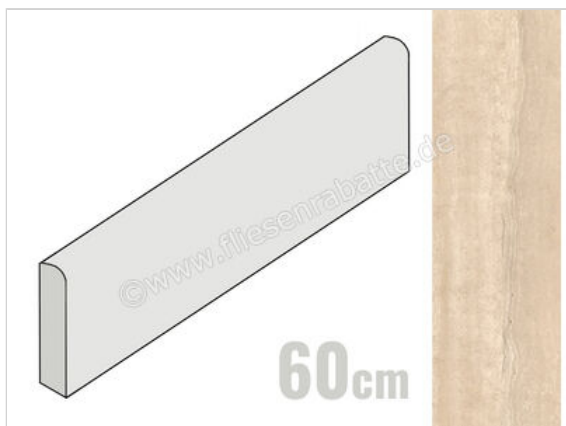

Coem Reverso Beige 7.5x60 cm Sockel Glänzend Eben Patinato

**11,95 €/Stück**

Paketinhalt 22 Stück (22 Stück)

Artikelnummer	RVB602P
Hersteller	Coem
Serie	Reverso
Farbe	Beige
Nennmaß	7,5x60cm
Nennmass Stärke	0,9 cm
Art	Sockel
Material	Feinsteinzeug
Oberflächenhaptik	Eben
Oberflächenfinish	Patinato
Oberflächenoptik	Glänzend
Frostbeständig	Ja
Rektifiziert	Ja
Farbspiel	V3
EAN Nummer	8021359056328
Gewicht	1 KG/Stück
Stück pro Paket	22
Sortierung	1
Bestell-/Lieferzeit	Bestellzeit 10-15 Werktage, Versandzeit 7-9 Werktage