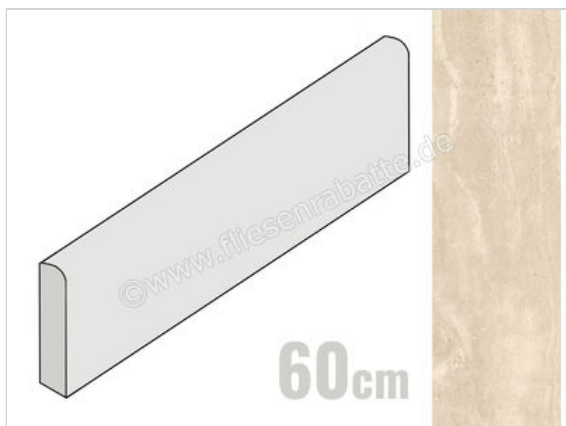

Coem Reverso Avorio 7.5x60 cm Sockel Matt Eben Naturale

10,95 €/Stück

Paketinhalt 22 Stück (22 Stück)

Artikelnummer	RVB601R
Hersteller	Coem
Serie	Reverso
Farbe	Avorio
Nennmaß	7,5x60cm
Nennmass Stärke	0,9 cm
Art	Sockel
Material	Feinsteinzeug
Oberflächenhaptik	Eben
Oberflächenfinish	Naturale
Oberflächenoptik	Matt
Frostbeständig	Ja
Rektifiziert	Ja
Farbspiel	V3
EAN Nummer	8021359056311
Gewicht	1 KG/Stück
Stück pro Paket	22
Sortierung	1
Bestell-/Lieferzeit	Bestellzeit 10-15 Werktage, Versandzeit 7-9 Werktage