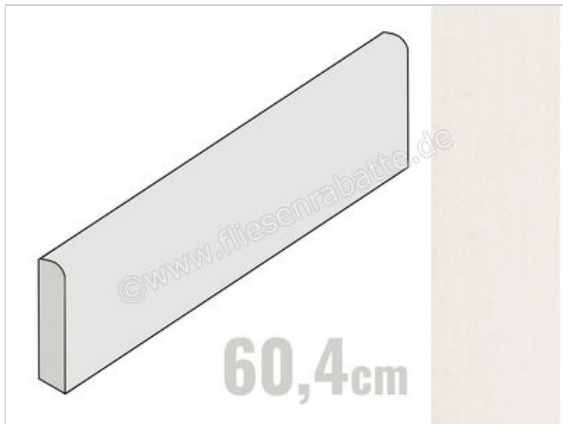

Coem Ceramiche Milano Sublime Puro 7.5x60.4 cm Sockel Matt Eben Naturale

9,95 €/Stück

Paketinhalt 22 Stück (22 Stück)

Artikelnummer	SUB601R
Hersteller	Coem Ceramiche
Serie	Milano Sublime
Farbe	Puro
Nennmaß	7,5x60,4cm
Nennmass Stärke	0,9 cm
Art	Sockel
Material	Feinsteinzeug
Oberflächenhaptik	Eben
Oberflächenfinish	Naturale
Oberflächenoptik	Matt
Rutschhemmung	R10
Frostbeständig	Ja
Rektifiziert	Ja
Farbspiel	V3
EAN Nummer	8021359228459
Gewicht	1 KG/Stück
Stück pro Paket	22
Sortierung	1
Bestell-/Lieferzeit	Bestellzeit 10-15 Werktage, Versandzeit 5-7 Werktage