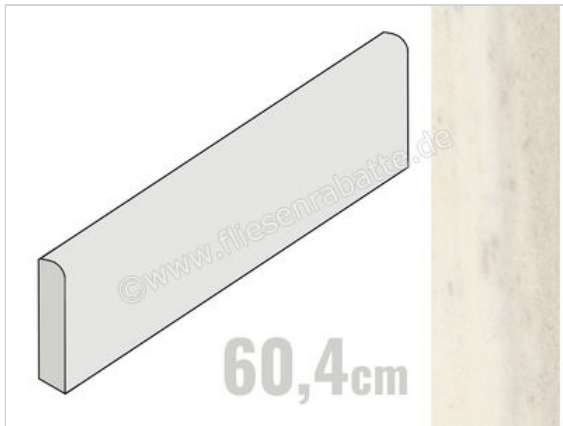

Coem Ceramiche Milano Sublime Lume 7.5x60.4 cm Sockel Matt Eben Naturale

**9,95 €/Stück**

Paketinhalt 22 Stück (22 Stück)

<b>Artikelnummer</b>	SUB602R
<b>Hersteller</b>	Coem Ceramiche
<b>Serie</b>	Milano Sublime
<b>Farbe</b>	Lume
<b>Nennmaß</b>	7,5x60,4cm
<b>Nennmass Stärke</b>	0,9 cm
<b>Art</b>	Sockel
<b>Material</b>	Feinsteinzeug
<b>Oberflächenhaptik</b>	Eben
<b>Oberflächenfinish</b>	Naturale
<b>Oberflächenoptik</b>	Matt
<b>Rutschhemmung</b>	R10
<b>Frostbeständig</b>	Ja
<b>Rektifiziert</b>	Ja
<b>Farbspiel</b>	V3
<b>EAN Nummer</b>	8021359228466
<b>Gewicht</b>	1 KG/Stück
<b>Stück pro Paket</b>	22
<b>Sortierung</b>	1
<b>Bestell-/Lieferzeit</b>	Bestellzeit 10-15 Werktage, Versandzeit 5-7 Werktage