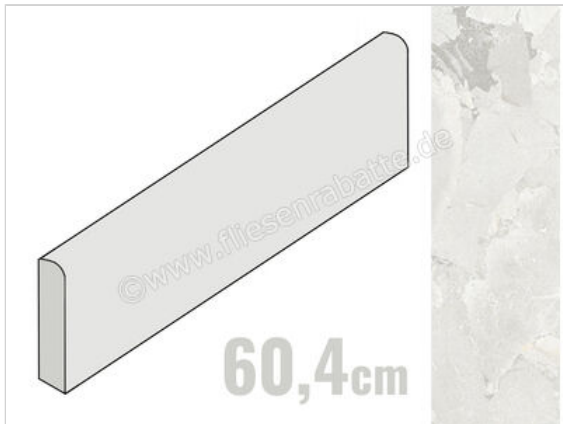

Coem Lythos White 7.5x60.4 cm Sockel Matt Eben Naturale

**10,95 €/Stück**

Paketinhalt 22 Stück (22 Stück)

Artikelnummer	IFB601R
Hersteller	Coem
Serie	Lythos
Farbe	White
Nennmaß	7,5x60,4cm
Nennmass Stärke	0,9 cm
Art	Sockel
Material	Feinsteinzeug
Oberflächenhaptik	Eben
Oberflächenfinish	Naturale
Oberflächenoptik	Matt
Rutschhemmung	R10
Frostbeständig	Ja
Rektifiziert	Ja
Farbspiel	V3
EAN Nummer	8021359226417
Gewicht	1 KG/Stück
Stück pro Paket	22
Sortierung	1
Bestell-/Lieferzeit	Bestellzeit 10-15 Werktage, Versandzeit 7-9 Werktage