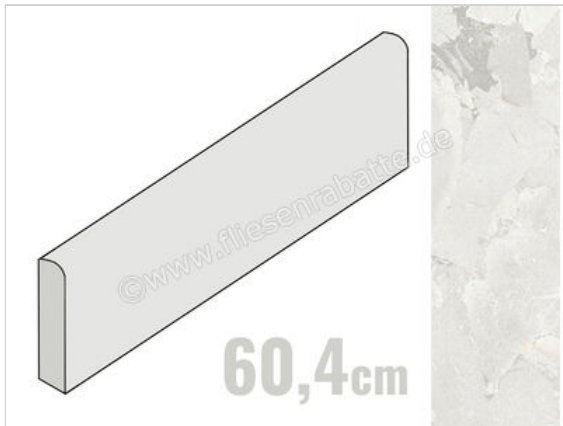

Coem Lythos White 7.5x60.4 cm Sockel Matt Eben Levigato

**12,95 €/Stück**

Paketinhalt 22 Stück (22 Stück)

Artikelnummer	IFB601L
Hersteller	Coem
Serie	Lythos
Farbe	White
Nennmaß	7,5x60,4cm
Nennmass Stärke	0,9 cm
Art	Sockel
Material	Feinsteinzeug
Oberflächenhaptik	Eben
Oberflächenfinish	Levigato
Oberflächenoptik	Matt
Frostbeständig	Ja
Rektifiziert	Ja
Farbspiel	V3
EAN Nummer	8021359228879
Gewicht	1 KG/Stück
Stück pro Paket	22
Sortierung	1
Bestell-/Lieferzeit	Bestellzeit 10-15 Werktage, Versandzeit 7-9 Werktage