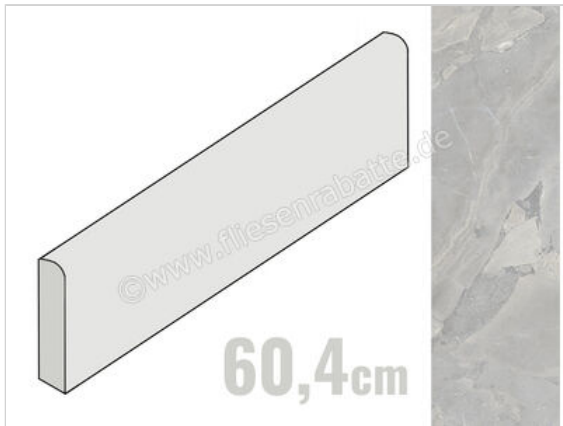

Coem Lythos Grey 7.5x60.4 cm Sockel Matt Eben Naturale

10,95 €/Stück

Paketinhalt 22 Stück (22 Stück)

Artikelnummer	IFB603R
Hersteller	Coem
Serie	Lythos
Farbe	Grey
Nennmaß	7,5x60,4cm
Nennmass Stärke	0,9 cm
Art	Sockel
Material	Feinsteinzeug
Oberflächenhaptik	Eben
Oberflächenfinish	Naturale
Oberflächenoptik	Matt
Rutschhemmung	R10
Frostbeständig	Ja
Rektifiziert	Ja
Farbspiel	V3
EAN Nummer	8021359228848
Gewicht	1 KG/Stück
Stück pro Paket	22
Sortierung	1
Bestell-/Lieferzeit	Bestellzeit 10-15 Werktage, Versandzeit 7-9 Werktage