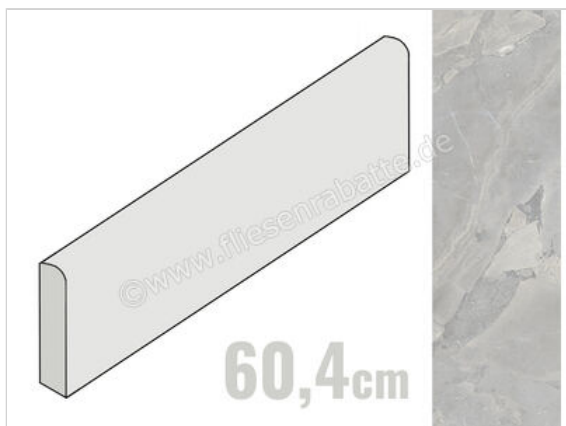

Coem Lythos Grey 7.5x60.4 cm Sockel Matt Eben Levigato

**12,95 €/Stück**

Paketinhalt 22 Stück (22 Stück)

Artikelnummer	IFB603L
Hersteller	Coem
Serie	Lythos
Farbe	Grey
Nennmaß	7,5x60,4cm
Nennmass Stärke	0,9 cm
Art	Sockel
Material	Feinsteinzeug
Oberflächenhaptik	Eben
Oberflächenfinish	Levigato
Oberflächenoptik	Matt
Frostbeständig	Ja
Rektifiziert	Ja
Farbspiel	V3
EAN Nummer	8021359228886
Gewicht	1 KG/Stück
Stück pro Paket	22
Sortierung	1
Bestell-/Lieferzeit	Bestellzeit 10-15 Werktage, Versandzeit 7-9 Werktage