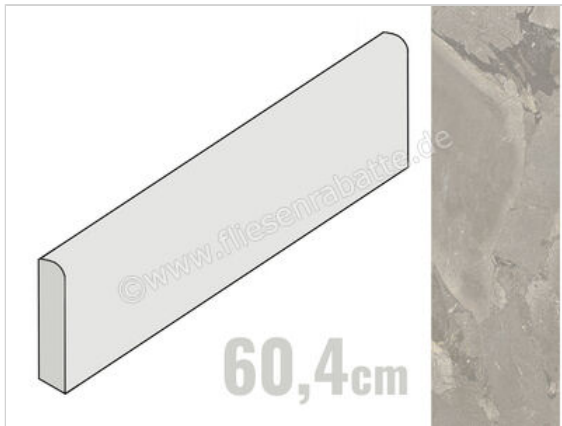

Coem Lythos Greige 7.5x60.4 cm Sockel Matt Eben Naturale

**10,95 €/Stück**

Paketinhalt 22 Stück (22 Stück)

|                     |   |
|---------------------|---|
| Artikelnummer       | IFB605R   |
| Hersteller          | Coem  |
| Serie               | Lythos  |
| Farbe               | Greige  |
| Nennmaß             | 7,5x60,4cm  |
| Nennmass Stärke     | 0,9 cm  |
| Art                 | Sockel  |
| Material            | Feinsteinzeug   |
| Oberflächenhaptik   | Eben  |
| Oberflächenfinish   | Naturale  |
| Oberflächenoptik    | Matt  |
| Rutschhemmung       | R10   |
| Frostbeständig      | Ja  |
| Rektifiziert        | Ja  |
| Farbspiel           | V3  |
| EAN Nummer          | 8021359228855   |
| Gewicht             | 1 KG/Stück  |
| Stück pro Paket     | 22  |
| Sortierung          | 1   |
| Bestell-/Lieferzeit | Bestellzeit 10-15 Werktage,<br>Versandzeit 7-9 Werktage |