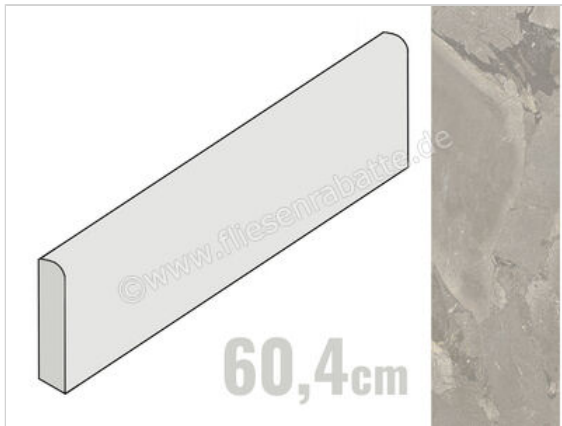

Coem Lythos Greige 7.5x60.4 cm Sockel Matt Eben Levigato

12,95 €/Stück

Paketinhalt 22 Stück (22 Stück)

Artikelnummer	IFB605L
Hersteller	Coem
Serie	Lythos
Farbe	Greige
Nennmaß	7,5x60,4cm
Nennmass Stärke	0,9 cm
Art	Sockel
Material	Feinsteinzeug
Oberflächenhaptik	Eben
Oberflächenfinish	Levigato
Oberflächenoptik	Matt
Frostbeständig	Ja
Rektifiziert	Ja
Farbspiel	V3
EAN Nummer	8021359228893
Gewicht	1 KG/Stück
Stück pro Paket	22
Sortierung	1
Bestell-/Lieferzeit	Bestellzeit 10-15 Werktage, Versandzeit 7-9 Werktage