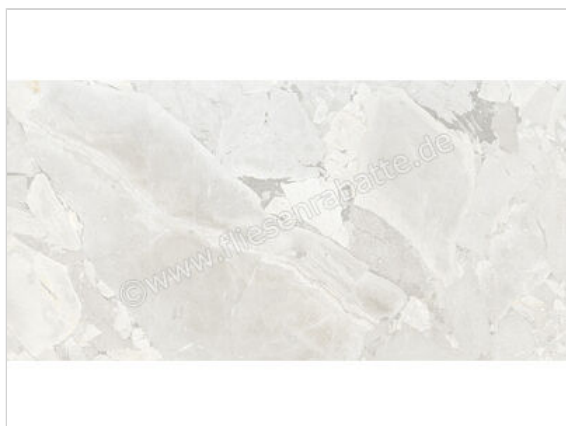

Coem Lythos White 30.2x60.4 cm Bodenfliese / Wandfliese Matt Eben Naturale

52,96 €/m²

Paketinhalt 1.092 m² (6 Stück)

Artikelnummer	IF361R
Hersteller	Coem
Serie	Lythos
Farbe	White
Nennmaß	30,2x60,4cm
Nennmass Stärke	0,9 cm
Art	Bodenfliese
Material	Feinsteinzeug
Oberflächenhaptik	Eben
Oberflächenfinish	Naturale
Oberflächenoptik	Matt
Rutschhemmung	R10
Frostbeständig	Ja
Rektifiziert	Ja
Farbspiel	V3
EAN Nummer	8021359226394
Gewicht	20,24 KG/m ²
Stück pro Paket	6
Stück pro Palette	240
Sortierung	1
Bestell-/Lieferzeit	Bestellzeit 10-15 Werktage, Versandzeit 7-9 Werktage