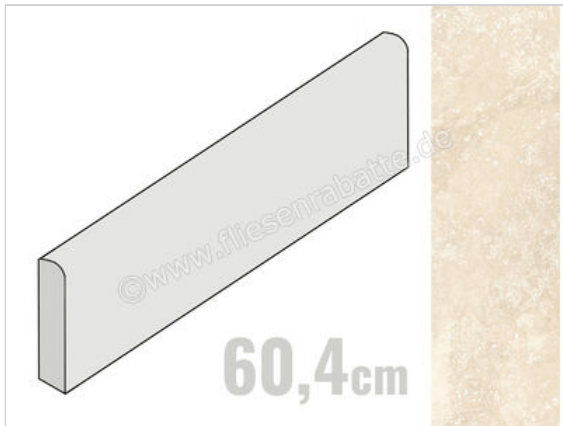

Coem Luberon Ivoire 7.5x60.4 cm Sockel Matt Eben Naturale

**6,95 €/Stück**

Paketinhalt 22 Stück (22 Stück)

Artikelnummer	LUB601R
Hersteller	Coem
Serie	Luberon
Farbe	Ivoire
Nennmaß	7,5x60,4cm
Nennmass Stärke	0,9 cm
Art	Sockel
Material	Feinsteinzeug
Oberflächenhaptik	Eben
Oberflächenfinish	Naturale
Oberflächenoptik	Matt
Rutschhemmung	R10
Frostbeständig	Ja
Rektifiziert	Ja
Farbspiel	V3
EAN Nummer	8021359224772
Gewicht	1 KG/Stück
Stück pro Paket	22
Sortierung	1
Bestell-/Lieferzeit	Bestellzeit 10-15 Werktage, Versandzeit 7-9 Werktage