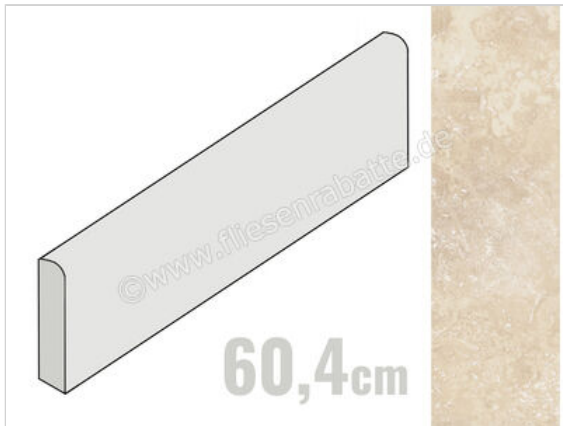

Coem Luberon Creme 7.5x60.4 cm Sockel Matt Eben Naturale

6,95 €/Stück

Paketinhalt 22 Stück (22 Stück)

Artikelnummer	LUB602R
Hersteller	Coem
Serie	Luberon
Farbe	Creme
Nennmaß	7,5x60,4cm
Nennmass Stärke	0,9 cm
Art	Sockel
Material	Feinsteinzeug
Oberflächenhaptik	Eben
Oberflächenfinish	Naturale
Oberflächenoptik	Matt
Rutschhemmung	R10
Frostbeständig	Ja
Rektifiziert	Ja
Farbspiel	V3
EAN Nummer	8021359224819
Gewicht	1 KG/Stück
Stück pro Paket	22
Sortierung	1
Bestell-/Lieferzeit	Bestellzeit 10-15 Werktage, Versandzeit 7-9 Werktage