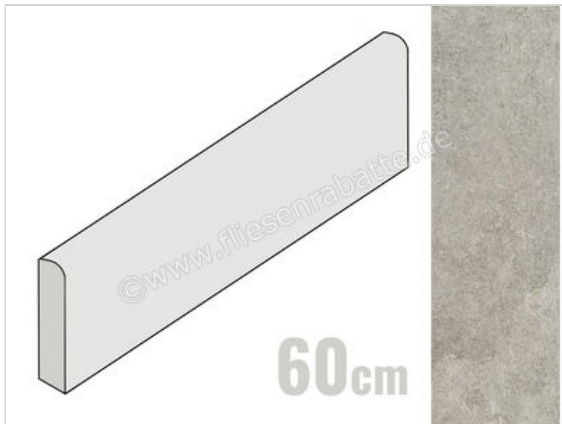

Coem Kavastone Grey 7.5x60 cm Sockel Matt Strukturiert Naturale

10,95 €/Stück

Paketinhalt 22 Stück (22 Stück)

Artikelnummer	KSB607R
Hersteller	Coem
Serie	Kavastone
Farbe	Grey
Nennmaß	7,5x60cm
Nennmass Stärke	0,9 cm
Art	Sockel
Material	Feinsteinzeug
Oberflächenhaptik	Strukturiert
Oberflächenfinish	Naturale
Oberflächenoptik	Matt
Frostbeständig	Ja
Rektifiziert	Ja
Farbspiel	V3
EAN Nummer	8021359030816
Gewicht	1 KG/Stück
Stück pro Paket	22
Sortierung	1
Bestell-/Lieferzeit	Bestellzeit 10-15 Werktage, Versandzeit 7-9 Werktage