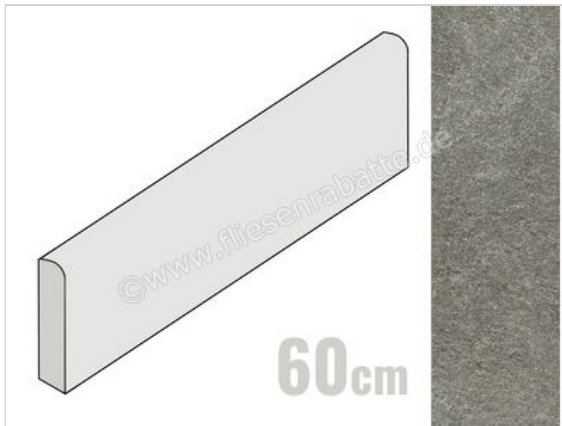

Coem Kavastone Graphite 7.5x60 cm Sockel Matt Strukturiert Naturale

10,95 €/Stück

Paketinhalt 22 Stück (22 Stück)

Artikelnummer	KSB608R
Hersteller	Coem
Serie	Kavastone
Farbe	Graphite
Nennmaß	7,5x60cm
Nennmass Stärke	0,9 cm
Art	Sockel
Material	Feinsteinzeug
Oberflächenhaptik	Strukturiert
Oberflächenfinish	Naturale
Oberflächenoptik	Matt
Frostbeständig	Ja
Rektifiziert	Ja
Farbspiel	V3
EAN Nummer	8021359030823
Gewicht	1 KG/Stück
Stück pro Paket	22
Sortierung	1
Bestell-/Lieferzeit	Bestellzeit 10-15 Werktage, Versandzeit 7-9 Werktage