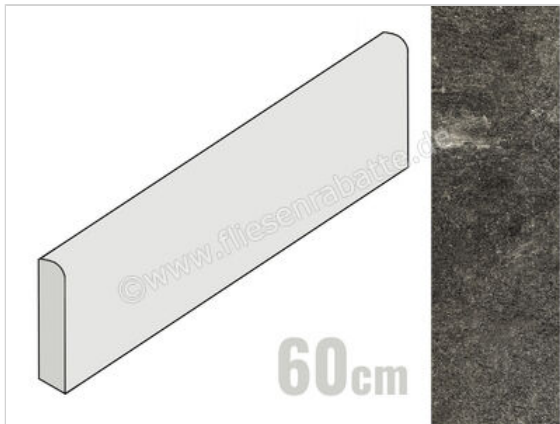

Coem Kavastone Black 7.5x60 cm Sockel Matt Strukturiert Naturale

**10,95 €/Stück**

Paketinhalt 22 Stück (22 Stück)

Artikelnummer	KSB600R
Hersteller	Coem
Serie	Kavastone
Farbe	Black
Nennmaß	7,5x60cm
Nennmass Stärke	0,9 cm
Art	Sockel
Material	Feinsteinzeug
Oberflächenhaptik	Strukturiert
Oberflächenfinish	Naturale
Oberflächenoptik	Matt
Frostbeständig	Ja
Rektifiziert	Ja
Farbspiel	V3
EAN Nummer	8021359030786
Gewicht	1 KG/Stück
Stück pro Paket	22
Sortierung	1
Bestell-/Lieferzeit	Bestellzeit 10-15 Werktage, Versandzeit 7-9 Werktage