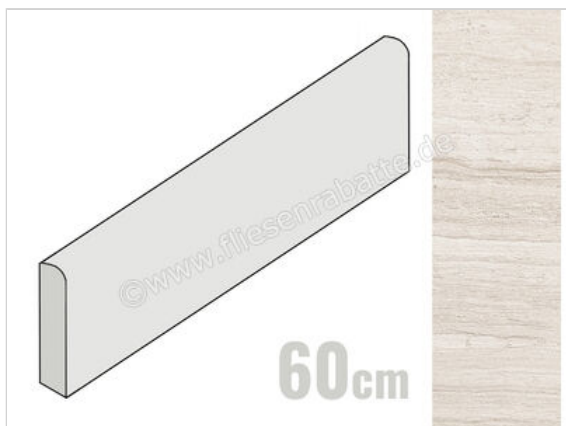

Coem Flow White 7.5x60 cm Sockel Matt Strukturiert Naturale

**10,95 €/Stück**

Paketinhalt 22 Stück (22 Stück)

Artikelnummer	SKB601R
Hersteller	Coem
Serie	Flow
Farbe	White
Nennmaß	7,5x60cm
Nennmass Stärke	0,9 cm
Art	Sockel
Material	Feinsteinzeug
Oberflächenhaptik	Strukturiert
Oberflächenfinish	Naturale
Oberflächenoptik	Matt
Frostbeständig	Ja
Rektifiziert	Ja
Farbspiel	V3
EAN Nummer	8021359063289
Gewicht	1 KG/Stück
Stück pro Paket	22
Sortierung	1
Bestell-/Lieferzeit	Bestellzeit 10-15 Werktage, Versandzeit 7-9 Werktage