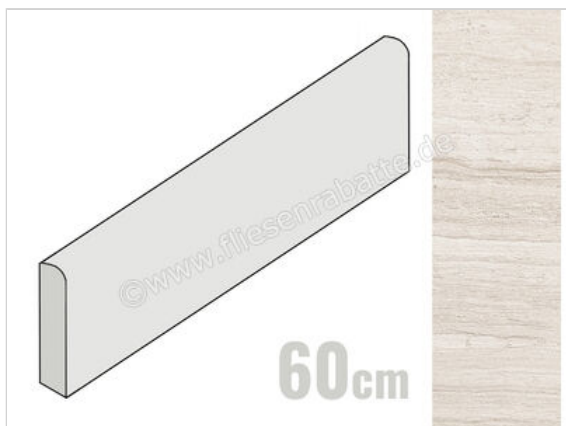

Coem Flow White 7.5x60 cm Sockel Glänzend Strukturiert Lappato

**11,95 €/Stück**

Paketinhalt 22 Stück (22 Stück)

Artikelnummer	SKB601L
Hersteller	Coem
Serie	Flow
Farbe	White
Nennmaß	7,5x60cm
Nennmass Stärke	0,9 cm
Art	Sockel
Material	Feinsteinzeug
Oberflächenhaptik	Strukturiert
Oberflächenfinish	Lappato
Oberflächenoptik	Glänzend
Frostbeständig	Ja
Rektifiziert	Ja
Farbpiel	V3
EAN Nummer	8021359063272
Gewicht	1 KG/Stück
Stück pro Paket	22
Sortierung	1
Bestell-/Lieferzeit	Bestellzeit 10-15 Werktage, Versandzeit 7-9 Werktage