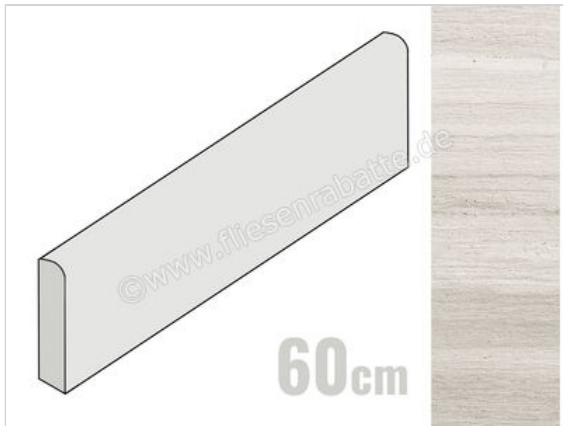

Coem Flow Light Grey 7.5x60 cm Sockel Matt Strukturiert Naturale

10,95 €/Stück

Paketinhalt 22 Stück (22 Stück)

Artikelnummer	SKB603R
Hersteller	Coem
Serie	Flow
Farbe	Light Grey
Nennmaß	7,5x60cm
Nennmass Stärke	0,9 cm
Art	Sockel
Material	Feinsteinzeug
Oberflächenhaptik	Strukturiert
Oberflächenfinish	Naturale
Oberflächenoptik	Matt
Frostbeständig	Ja
Rektifiziert	Ja
Farbspiel	V3
EAN Nummer	8021359063326
Gewicht	1 KG/Stück
Stück pro Paket	22
Sortierung	1
Bestell-/Lieferzeit	Bestellzeit 10-15 Werktage, Versandzeit 7-9 Werktage