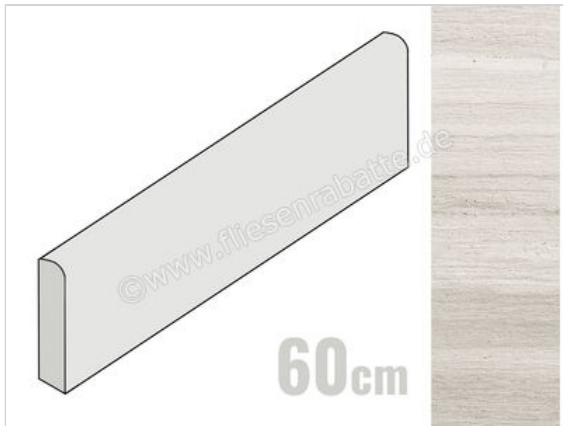

Coem Flow Light Grey 7.5x60 cm Sockel Glänzend Strukturiert Lappato

11,95 €/Stück

Paketinhalt 22 Stück (22 Stück)

Artikelnummer	SKB603L
Hersteller	Coem
Serie	Flow
Farbe	Light Grey
Nennmaß	7,5x60cm
Nennmass Stärke	0,9 cm
Art	Sockel
Material	Feinsteinzeug
Oberflächenhaptik	Strukturiert
Oberflächenfinish	Lappato
Oberflächenoptik	Glänzend
Frostbeständig	Ja
Rektifiziert	Ja
Farbspiel	V3
EAN Nummer	8021359063319
Gewicht	1 KG/Stück
Stück pro Paket	22
Sortierung	1
Bestell-/Lieferzeit	Bestellzeit 10-15 Werktage, Versandzeit 7-9 Werktage