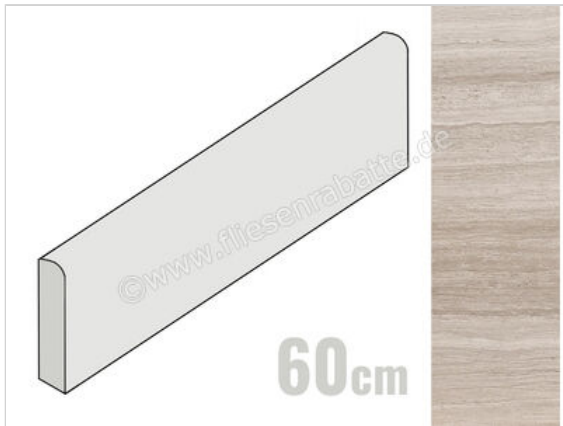

Coem Flow Greige 7.5x60 cm Sockel Matt Strukturiert Naturale

10,95 €/Stück

Paketinhalt 22 Stück (22 Stück)

Artikelnummer	SKB600R
Hersteller	Coem
Serie	Flow
Farbe	Greige
Nennmaß	7,5x60cm
Nennmass Stärke	0,9 cm
Art	Sockel
Material	Feinsteinzeug
Oberflächenhaptik	Strukturiert
Oberflächenfinish	Naturale
Oberflächenoptik	Matt
Frostbeständig	Ja
Rektifiziert	Ja
Farbpiel	V3
EAN Nummer	8021359063265
Gewicht	1 KG/Stück
Stück pro Paket	22
Sortierung	1
Bestell-/Lieferzeit	Bestellzeit 10-15 Werktage, Versandzeit 7-9 Werktage