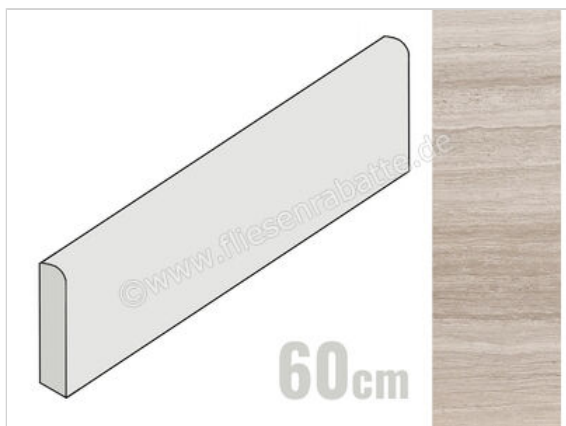

Coem Flow Greige 7.5x60 cm Sockel Glänzend Strukturiert Lappato

11,95 €/Stück

Paketinhalt 22 Stück (22 Stück)

Artikelnummer	SKB600L
Hersteller	Coem
Serie	Flow
Farbe	Greige
Nennmaß	7,5x60cm
Nennmass Stärke	0,9 cm
Art	Sockel
Material	Feinsteinzeug
Oberflächenhaptik	Strukturiert
Oberflächenfinish	Lappato
Oberflächenoptik	Glänzend
Frostbeständig	Ja
Rektifiziert	Ja
Farbspiel	V3
EAN Nummer	8021359063258
Gewicht	1 KG/Stück
Stück pro Paket	22
Sortierung	1
Bestell-/Lieferzeit	Bestellzeit 10-15 Werktage, Versandzeit 7-9 Werktage