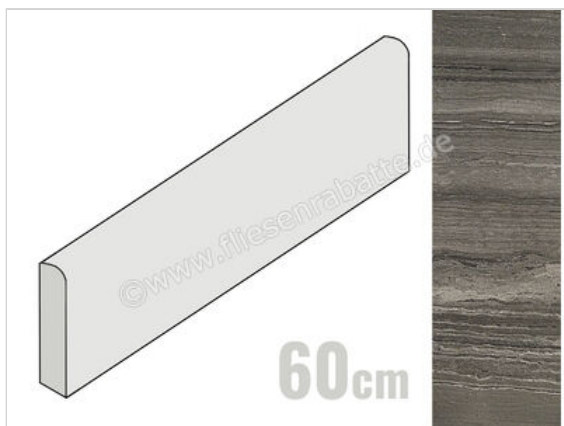

Coem Flow Dark Grey 7.5x60 cm Sockel Matt Strukturiert Naturale

10,95 €/Stück

Paketinhalt 22 Stück (22 Stück)

Artikelnummer	SKB607R
Hersteller	Coem
Serie	Flow
Farbe	Dark Grey
Nennmaß	7,5x60cm
Nennmass Stärke	0,9 cm
Art	Sockel
Material	Feinsteinzeug
Oberflächenhaptik	Strukturiert
Oberflächenfinish	Naturale
Oberflächenoptik	Matt
Frostbeständig	Ja
Rektifiziert	Ja
Farbspiel	V3
EAN Nummer	8021359063340
Gewicht	1 KG/Stück
Stück pro Paket	22
Sortierung	1
Bestell-/Lieferzeit	Bestellzeit 10-15 Werktage, Versandzeit 7-9 Werktage