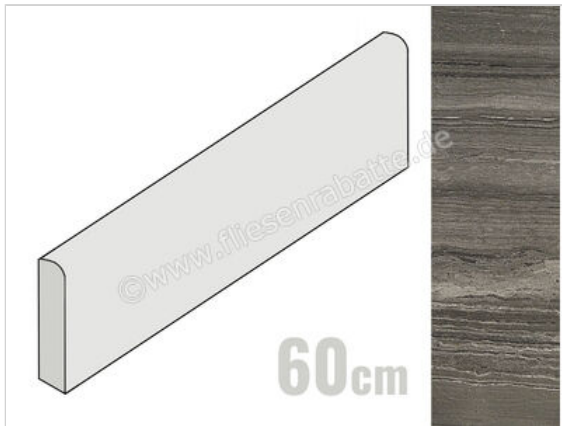

Coem Flow Dark Grey 7.5x60 cm Sockel Glänzend Strukturiert Lappato

11,95 €/Stück

Paketinhalt 22 Stück (22 Stück)

Artikelnummer	SKB607L
Hersteller	Coem
Serie	Flow
Farbe	Dark Grey
Nennmaß	7,5x60cm
Nennmass Stärke	0,9 cm
Art	Sockel
Material	Feinsteinzeug
Oberflächenhaptik	Strukturiert
Oberflächenfinish	Lappato
Oberflächenoptik	Glänzend
Frostbeständig	Ja
Rektifiziert	Ja
Farbspiel	V3
EAN Nummer	8021359063333
Gewicht	1 KG/Stück
Stück pro Paket	22
Sortierung	1
Bestell-/Lieferzeit	Bestellzeit 10-15 Werktage, Versandzeit 7-9 Werktage