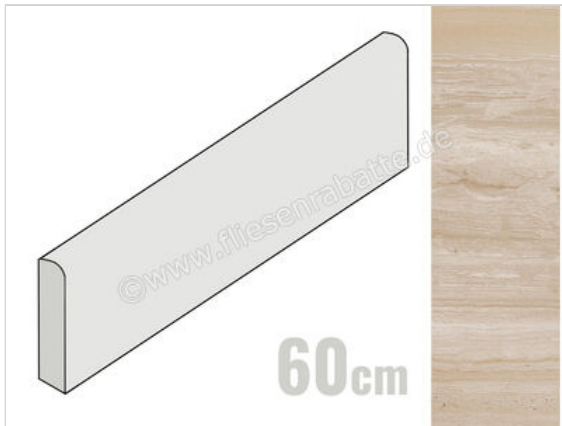

Coem Flow Beige 7.5x60 cm Sockel Matt Strukturiert Naturale

10,95 €/Stück

Paketinhalt 22 Stück (22 Stück)

Artikelnummer	SKB602R
Hersteller	Coem
Serie	Flow
Farbe	Beige
Nennmaß	7,5x60cm
Nennmass Stärke	0,9 cm
Art	Sockel
Material	Feinsteinzeug
Oberflächenhaptik	Strukturiert
Oberflächenfinish	Naturale
Oberflächenoptik	Matt
Frostbeständig	Ja
Rektifiziert	Ja
Farbspiel	V3
EAN Nummer	8021359063302
Gewicht	1 KG/Stück
Stück pro Paket	22
Sortierung	1
Bestell-/Lieferzeit	Bestellzeit 10-15 Werktage, Versandzeit 7-9 Werktage