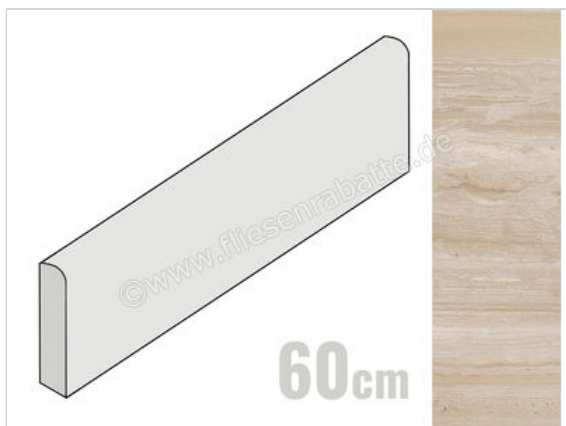

Coem Flow Beige 7.5x60 cm Sockel Glänzend Strukturiert Lappato

**11,95 €/Stück**

Paketinhalt 22 Stück (22 Stück)

Artikelnummer	SKB602L
Hersteller	Coem
Serie	Flow
Farbe	Beige
Nennmaß	7,5x60cm
Nennmass Stärke	0,9 cm
Art	Sockel
Material	Feinsteinzeug
Oberflächenhaptik	Strukturiert
Oberflächenfinish	Lappato
Oberflächenoptik	Glänzend
Frostbeständig	Ja
Rektifiziert	Ja
Farbspiel	V3
EAN Nummer	8021359063296
Gewicht	1 KG/Stück
Stück pro Paket	22
Sortierung	1
Bestell-/Lieferzeit	Bestellzeit 10-15 Werktage, Versandzeit 7-9 Werktage