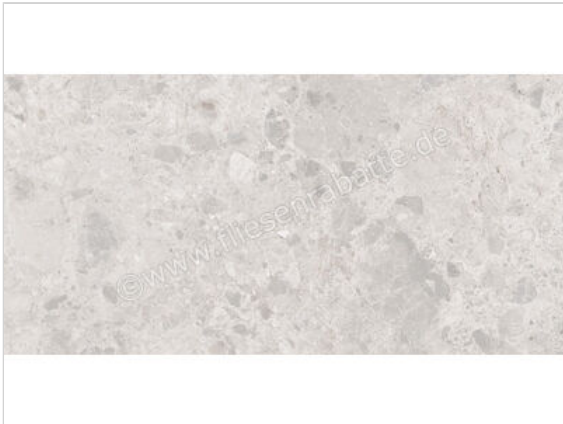

ceramicvision Stonemix Greige 60x120 cm Bodenfliese / Wandfliese Matt Eben Naturale

39,95 €/m²

Paketinhalt 1.44 m² (2 Stück)

Artikelnummer	CV6408
Hersteller	ceramicvision
Serie	Stonemix
Farbe	Greige
Nennmaß	60x120cm
Nennmass Stärke	0,85 cm
Art	Bodenfliese
Material	Feinsteinzeug
Oberflächenhaptik	Eben
Oberflächenfinish	Naturale
Oberflächenoptik	Matt
Rutschhemmung	R10
Rutschhemmung Barfuß	B
Frostbeständig	Ja
Rektifiziert	Ja
Farbspiel	V3
EAN Nummer	3800745640816
Gewicht	19,1 KG/m ²
Stück pro Paket	2
Stück pro Palette	72
Sortierung	1
Bestell-/Lieferzeit	Bestellzeit 10-15 Werktage, Versandzeit 5-7 Werktage