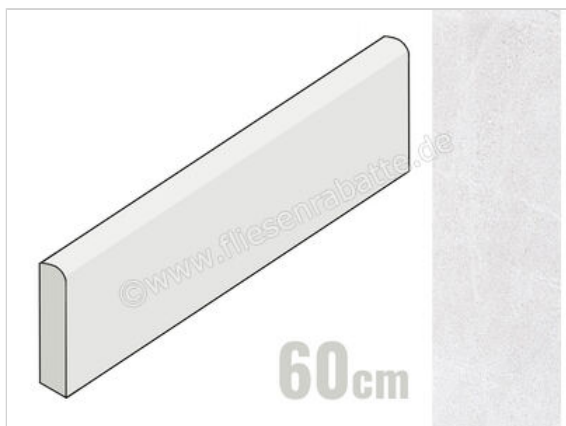

ceramicvision Stone One Off White 7x60 cm Sockel Matt Strukturiert Naturale

5,00 €/Stück

Paketinhalt 12 Stück (12 Stück)

Artikelnummer	CV0182841
Hersteller	ceramicvision
Serie	Stone One
Farbe	Off White
Nennmaß	7x60cm
Nennmass Stärke	1 cm
Produktionsmass Stärke	10 mm
Art	Sockel
Material	Feinsteinzeug
Oberflächenhaptik	Strukturiert
Oberflächenfinish	Naturale
Oberflächenoptik	Matt
Rutschhemmung	R10
Frostbeständig	Ja
Rektifiziert	Ja
Farbspiel	V2
Gewicht	1,09 KG/Stück
Stück pro Paket	12
Stück pro Palette	576
Sortierung	1
Bestell-/Lieferzeit	Auslaufware Werk - Verfügbarkeit auf Anfrage