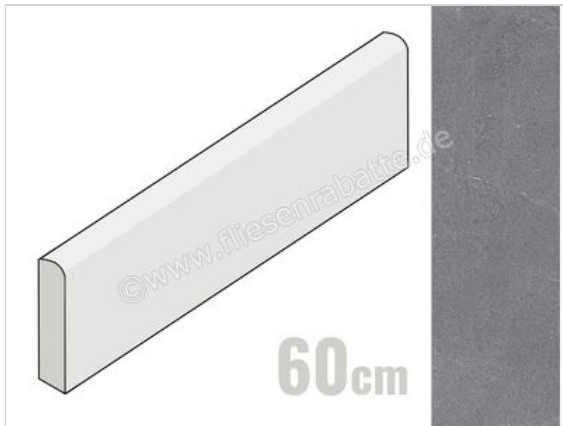

ceramicvision Stone One Anthracite 7x60 cm Sockel Matt Strukturiert Naturale

5,00 €/Stück

Paketinhalt 12 Stück (12 Stück)

Artikelnummer	CV0182844
Hersteller	ceramicvision
Serie	Stone One
Farbe	Anthracite
Nennmaß	7x60cm
Nennmass Stärke	1 cm
Produktionsmass Stärke	10 mm
Art	Sockel
Material	Feinsteinzeug
Oberflächenhaptik	Strukturiert
Oberflächenfinish	Naturale
Oberflächenoptik	Matt
Rutschhemmung	R10
Frostbeständig	Ja
Rektifiziert	Ja
Farbspiel	V2
Gewicht	1,09 KG/Stück
Stück pro Paket	12
Stück pro Palette	576
Sortierung	1
Bestell-/Lieferzeit	Auslaufware Werk - Verfügbarkeit auf Anfrage