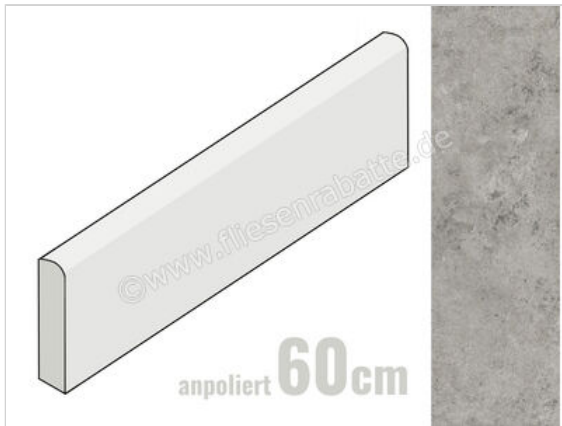

Century Glam Grigio 5.4x60 cm Sockel Anpoliert Strukturiert Lappato

11,50 €/Stück

Paketinhalt 14 Stück (14 Stück)

| | |
|---------------------|---|
| Artikelnummer | 114031 |
| Hersteller | Century |
| Serie | Glam |
| Farbe | Grigio |
| Nennmaß | 5,4x60cm |
| Nennmass Stärke | 0,9 cm |
| Art | Sockel |
| Material | Feinsteinzeug |
| Oberflächenhaptik | Strukturiert |
| Oberflächenfinish | Lappato |
| Oberflächenoptik | Anpoliert |
| Frostbeständig | Ja |
| Rektifiziert | Ja |
| Farbspiel | V2 |
| EAN Nummer | 8027812364894 |
| Gewicht | 0,79 KG/Stück |
| Stück pro Paket | 14 |
| Stück pro Palette | 1120 |
| Sortierung | 1 |
| Bestell-/Lieferzeit | Bestellzeit 10-15 Werktage, Versandzeit 5-7 Werktage |