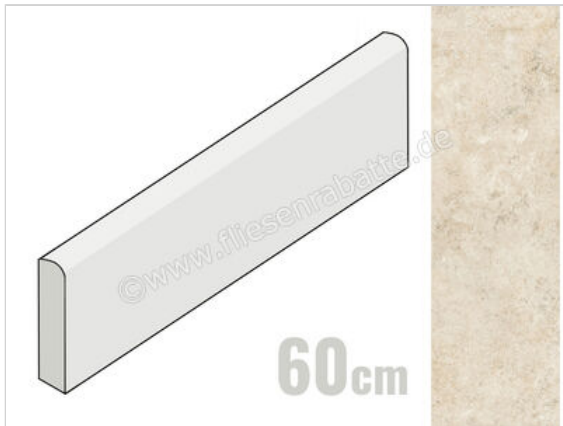

Century Glam Beige 5.4x60 cm Sockel Matt Strukturiert Naturale

**8,50 €/Stück**

Paketinhalt 14 Stück (14 Stück)

Artikelnummer	114022
Hersteller	Century
Serie	Glam
Farbe	Beige
Nennmaß	5,4x60cm
Nennmass Stärke	0,9 cm
Art	Sockel
Material	Feinsteinzeug
Oberflächenhaptik	Strukturiert
Oberflächenfinish	Naturale
Oberflächenoptik	Matt
Rutschhemmung	R10
Frostbeständig	Ja
Rektifiziert	Ja
Farbspiel	V2
EAN Nummer	8027812364801
Gewicht	0,79 KG/Stück
Stück pro Paket	14
Stück pro Palette	1120
Sortierung	1
Bestell-/Lieferzeit	Bestellzeit 10-15 Werktage, Versandzeit 5-7 Werktage