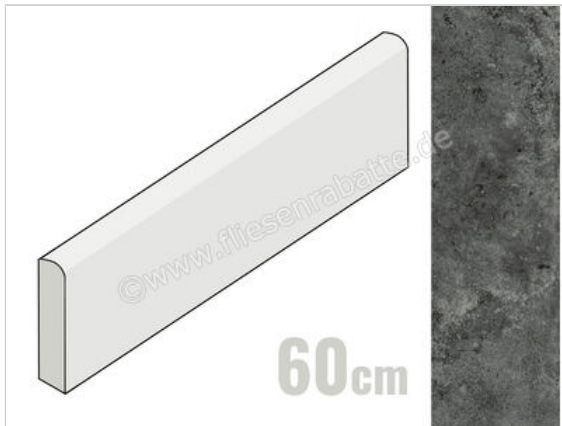

Century Glam Antracite 5.4x60 cm Sockel Matt Strukturiert Naturale

8,50 €/Stück

Paketinhalt 14 Stück (14 Stück)

Artikelnummer	114028
Hersteller	Century
Serie	Glam
Farbe	Antracite
Nennmaß	5,4x60cm
Nennmass Stärke	0,9 cm
Art	Sockel
Material	Feinsteinzeug
Oberflächenhaptik	Strukturiert
Oberflächenfinish	Naturale
Oberflächenoptik	Matt
Rutschhemmung	R10
Frostbeständig	Ja
Rektifiziert	Ja
Farbspiel	V2
EAN Nummer	8027812364863
Gewicht	0,79 KG/Stück
Stück pro Paket	14
Stück pro Palette	1120
Sortierung	1
Bestell-/Lieferzeit	Bestellzeit 10-15 Werktage, Versandzeit 5-7 Werktage