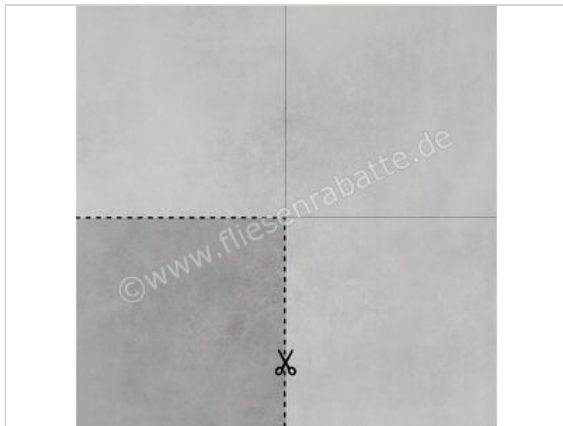

ceramicvision Craft Outdoor Steel Grey 45x45x2 cm Terrassenplatte Schnittmuster Matt Strukturiert

9,95 €/Stück

Paketinhalt 1 Stück (1 Stück)

Artikelnummer	CVCRSG902R SM
Hersteller	ceramicvision
Serie	Craft Outdoor
Farbe	Steel Grey
Nennmaß	45x45cm
Nennmass Stärke	2 cm
Art	Terrassenplatte
Besonderheit	Schnittmuster
Material	Feinsteinzeug
Oberflächenhaptik	Strukturiert
Oberflächenoptik	Matt
Rutschhemmung	R11
Rutschhemmung Barfuß	B
Frostbeständig	Ja
Rektifiziert	Ja
Gewicht	7 KG/Stück
Stück pro Paket	1
Sortierung	1
Bestell-/Lieferzeit	Innerhalb von 24 h versandfertig, Versandzeit 5-7 Werktage