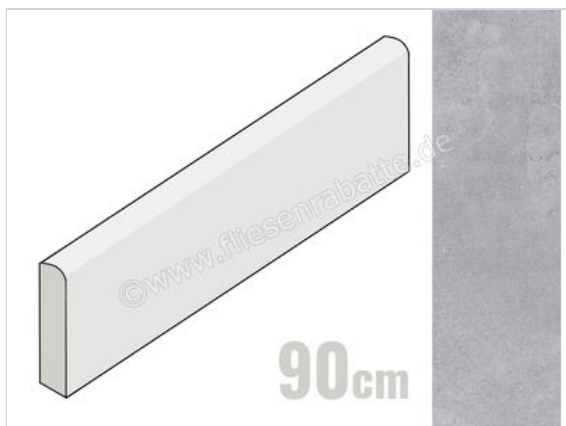

ceramicvision Block Grey 7x90 cm Sockel Matt Strukturiert Spazzolato

11,95 €/Stück

Paketinhalt 9 Stück (9 Stück)

Artikelnummer	CV0180172
Hersteller	ceramicvision
Serie	Block
Farbe	Grey
Nennmaß	7x90cm
Nennmass Stärke	1 cm
Art	Sockel
Material	Feinsteinzeug
Oberflächenhaptik	Strukturiert
Oberflächenfinish	Spazzolato
Oberflächenoptik	Matt
Rutschhemmung	R10
Frostbeständig	Ja
Rektifiziert	Ja
Farbspiel	V3
Gewicht	1,49 KG/Stück
Stück pro Paket	9
Stück pro Palette	702
Sortierung	1
Bestell-/Lieferzeit	Bestellzeit 10-15 Werktage, Versandzeit 5-7 Werktage