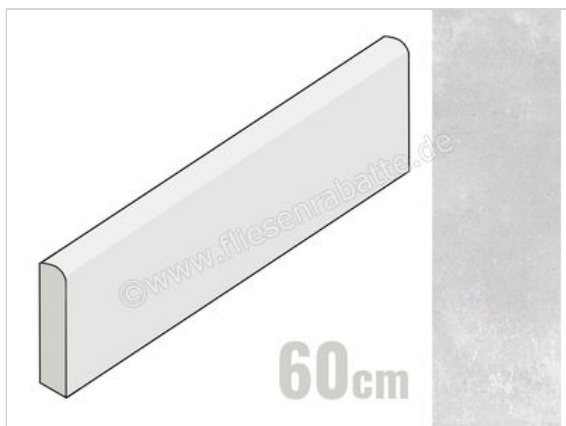

ceramicvision Block Powder 7x60 cm Sockel Matt Strukturiert Spazzolato

7,50 €/Stück

Paketinhalt 12 Stück (12 Stück)

Artikelnummer	CV0180165
Hersteller	ceramicvision
Serie	Block
Farbe	Powder
Nennmaß	7x60cm
Nennmass Stärke	1 cm
Art	Sockel
Material	Feinsteinzeug
Oberflächenhaptik	Strukturiert
Oberflächenfinish	Spazzolato
Oberflächenoptik	Matt
Rutschhemmung	R10
Frostbeständig	Ja
Rektifiziert	Ja
Farbspiel	V3
Gewicht	0,92 KG/Stück
Stück pro Paket	12
Stück pro Palette	576
Sortierung	1
Bestell-/Lieferzeit	Innerhalb von 24 h versandfertig, Versandzeit 5-7 Werktage