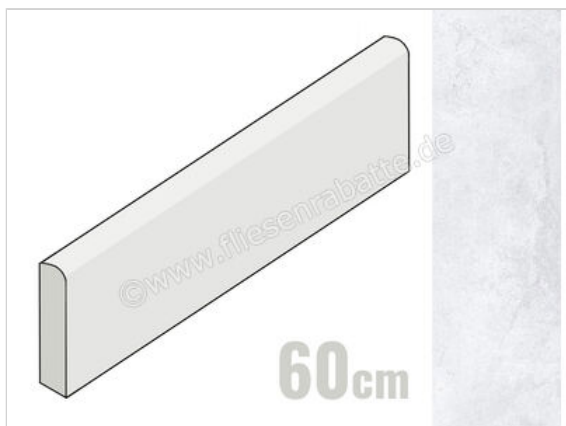

ceramicvision Block Ice 7x60 cm Sockel Matt Strukturiert Spazzolato

7,50 €/Stück

Paketinhalt 12 Stück (12 Stück)

| | |
|----------------------------|---|
| Artikelnummer | CV0180161 |
| Hersteller | ceramicvision |
| Serie | Block |
| Farbe | Ice |
| Nennmaß | 7x60cm |
| Nennmass Stärke | 1 cm |
| Art | Sockel |
| Material | Feinsteinzeug |
| Oberflächenhaptik | Strukturiert |
| Oberflächenfinish | Spazzolato |
| Oberflächenoptik | Matt |
| Rutschhemmung | R10 |
| Frostbeständig | Ja |
| Rektifiziert | Ja |
| Farbspiel | V3 |
| Gewicht | 0,92 KG/Stück |
| Stück pro Paket | 12 |
| Stück pro Palette | 576 |
| Sortierung | 1 |
| Bestell-/Lieferzeit | Bestellzeit 10-15 Werktage, Versandzeit 5-7 Werktage |