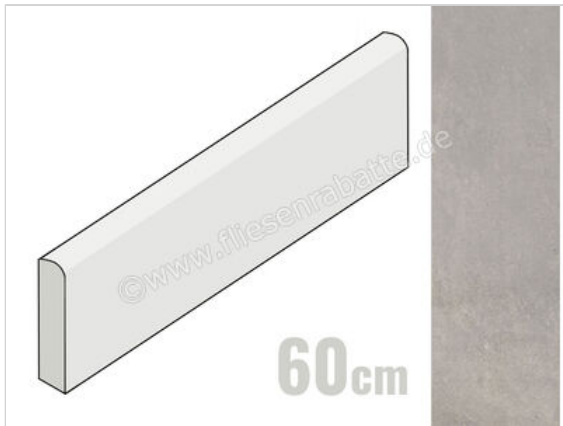

ceramicvision Blend Urban 5.4x60 cm Sockel Matt Strukturiert Naturale

**8,95 €/Stück**

Paketinhalt 14 Stück (14 Stück)

Artikelnummer	CV0125288
Hersteller	ceramicvision
Serie	Blend
Farbe	Urban
Nennmaß	5,4x60cm
Nennmass Stärke	0,9 cm
Art	Sockel
Material	Feinsteinzeug
Oberflächenhaptik	Strukturiert
Oberflächenfinish	Naturale
Oberflächenoptik	Matt
Abriebgruppe	5
Rutschhemmung	R10
Rutschhemmung Barfuß	B
Frostbeständig	Ja
Rektifiziert	Ja
Farbspiel	V2
EAN Nummer	8027812393764
Gewicht	0,78 KG/Stück
Stück pro Paket	14
Sortierung	1
Bestell-/Lieferzeit	Bestellzeit 10-15 Werktage, Versandzeit 5-7 Werktage